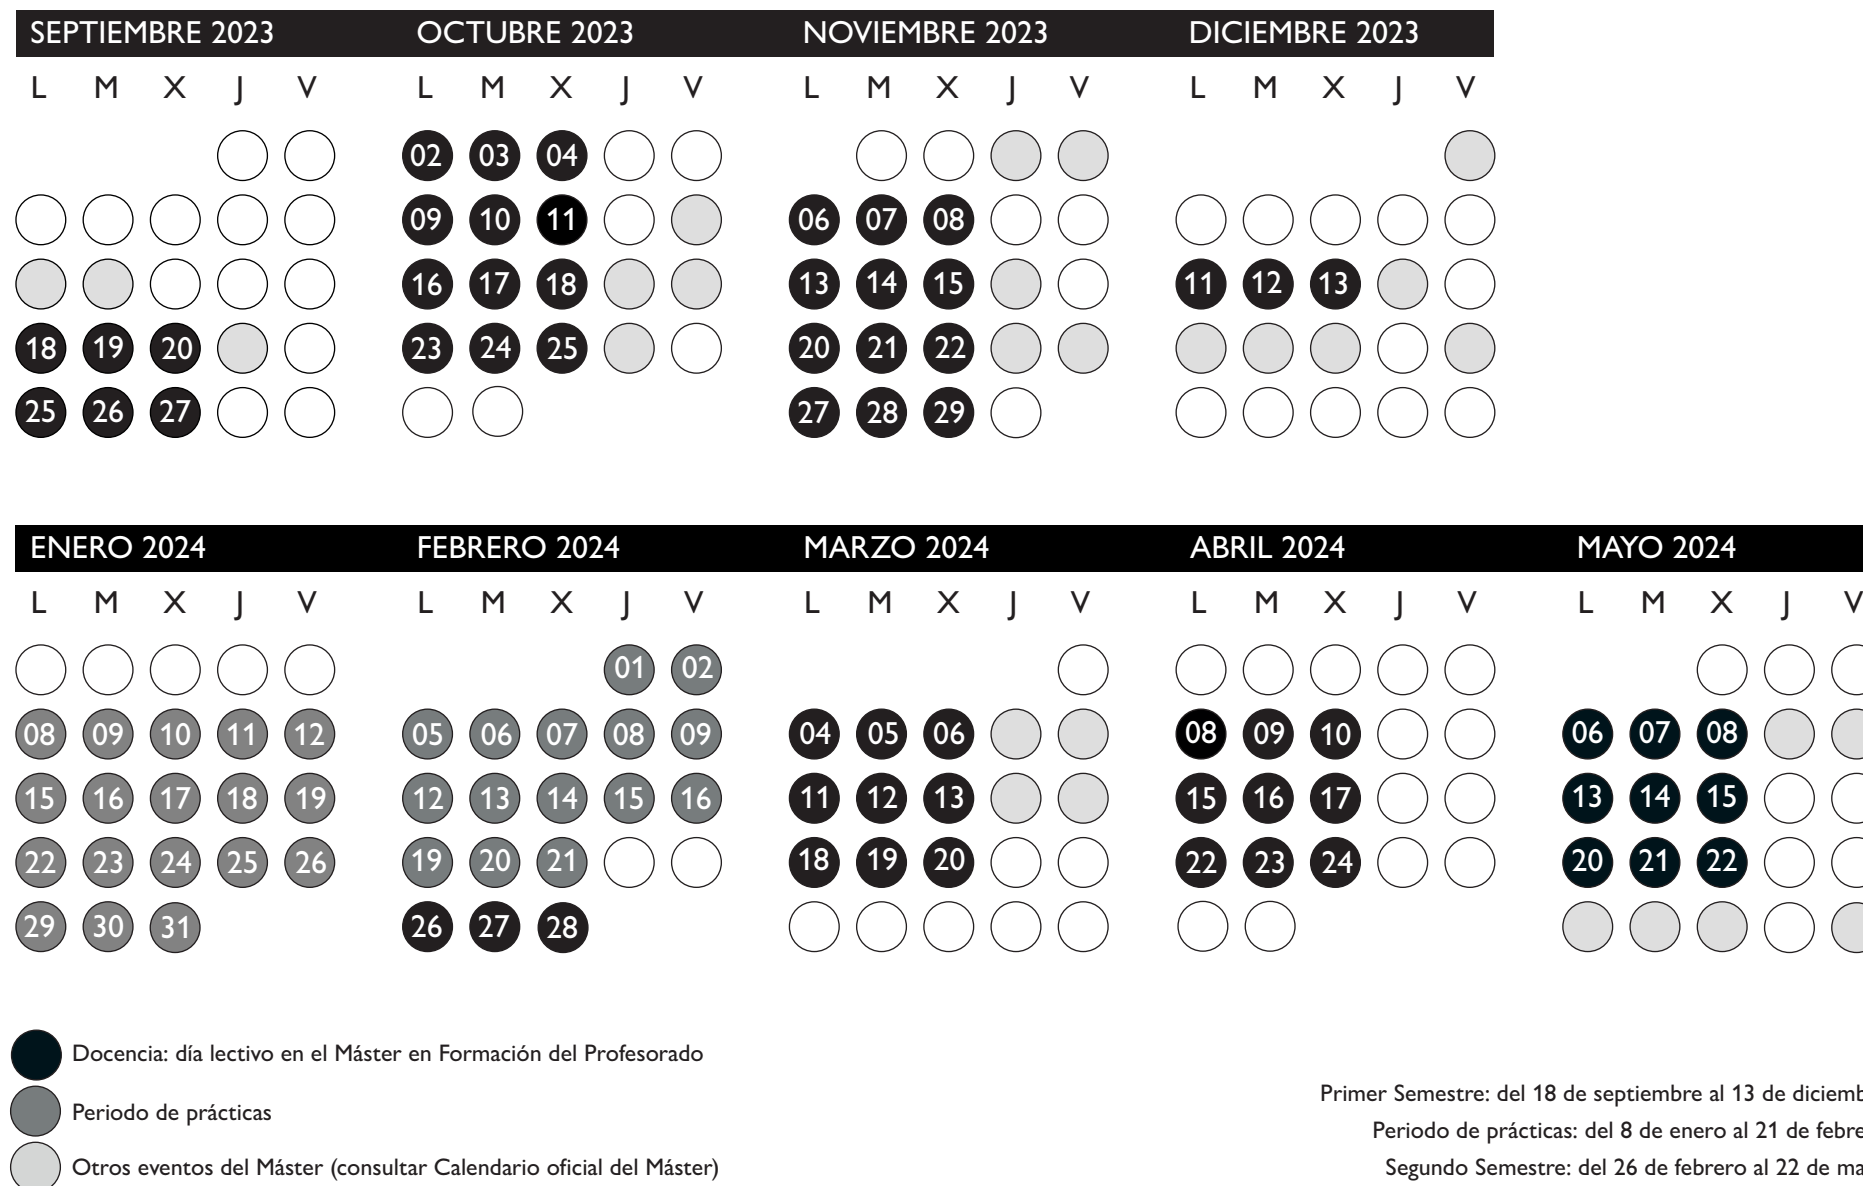

CALENDARIO SIMPLIFICADO DEL MÁSTER EN FORMACIÓN DEL PROFESORADO, CURSO 2024/25:

Distribución de la docencia y periodo de prácticas

Nota: para obtener información detallada de todos los eventos del Máster (docencia, plazos de solicitud de Practicum y TFM, jornadas extracurriculares, etc.) debe consultarse el Calendario oficial del Máster en Formación del Profesorado.

SEPTIEMBRE 2024					OCTUBRE 2024					NOVIEMBRE 2024					DICIEMBRE 2024					ENERO 2025				
L	M	X	J	V	L	M	X	J	V	L	M	X	J	V	L	M	X	J	V	L	M	X	J	V
○	○	○	○	○		01	02	○	○				○	○	02	03	04	○	○	○	○	○	○	○
○	○	○	○	○	07	08	09	○	○	04	05	06	○	○	09	10	11	○	○	○	○	08	09	10
○	○	○	○	○	14	15	16	○	○	11	12	13	○	○	16	17	18	○	○	13	14	15	16	17
23	24	25	○	○	21	22	23	○	○	18	19	20	○	○	○	○	○	○	○	20	21	22	23	24
30					28	29	30			25	26	27	○	○	○	○	○	○	○	27	28	29	30	31

FEBRERO 2025					MARZO 2025					ABRIL 2025					MAYO 2025					JUNIO 2025				
L	M	X	J	V	L	M	X	J	V	L	M	X	J	V	L	M	X	J	V	L	M	X	J	V
					03	04	05	○	○		01	02	○	○				○	○					
03	04	05	06	07	10	11	12	○	○	07	08	09	○	○	05	06	07	○	○	02	03	04	○	○
10	11	12	13	14	17	18	19	○	○	○	○	○	○	○	12	13	14	○	○	○	○	○	○	○
17	18	19	20	21	24	25	26	○	○	○	22	23	24	○	19	20	21	○	○	○	○	○	○	○
24	25	26	27	28	31					28	29	30			26	27	28	○	○	○	○	○	○	○

Periodo de prácticas: del 8 de enero al 28 de febrero

Segundo Semestre: del 3 de marzo al 28 de mayo